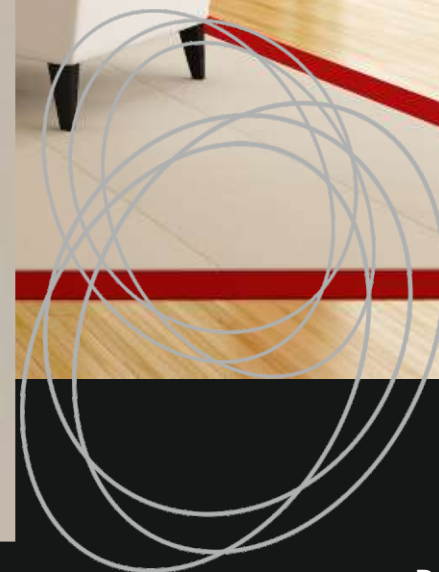

Fotografía de la impresión
sobre vidrio.

Impresión Digital sobre
vidrio mate.

Sugerencia de presentación,
corresponde a un
diseño digital.

Ref. 2007 A.- negro y rojo
Ref. 2008 A.- transparente
(satinado)

Puede modificarse el color
debidamente detallado en el pedido.

[TONOS Y COLORES ORIENTATIVOS](#)

www.grabadosdelnorte.es