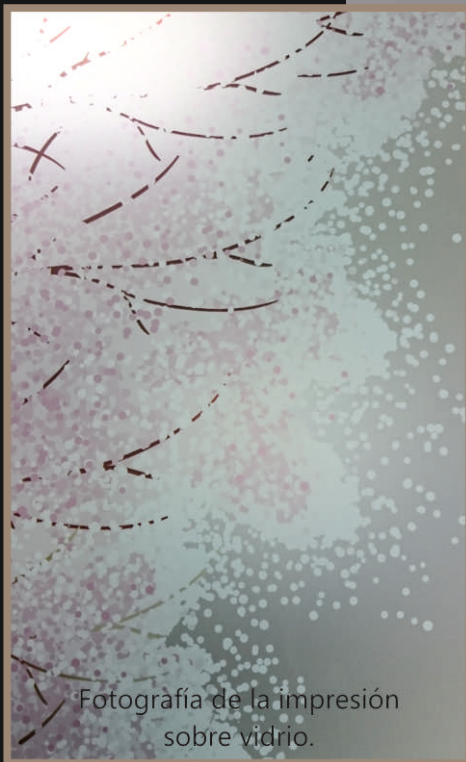

Puede modificarse el color
debidamente detallado en el
pedido.

[TONOS Y COLORES ORIENTATIVOS](#)

www.grabadosdelnorte.es

Ref. 2005 C - Marrón

Ref. 2006 B - Blanco

Fotografía de la impresión
sobre vidrio.

Impresión Digital sobre
vidrio mate.

www.grabadosdelnorte.es

Ref. 2007 A

Ref. 2008 A

Fotografía de la impresión sobre vidrio.

Impresión Digital sobre vidrio mate.

Sugerencia de presentación, corresponde a un diseño digital.

Ref. 2009 C.- Tonos rosas, marrón y blanco.