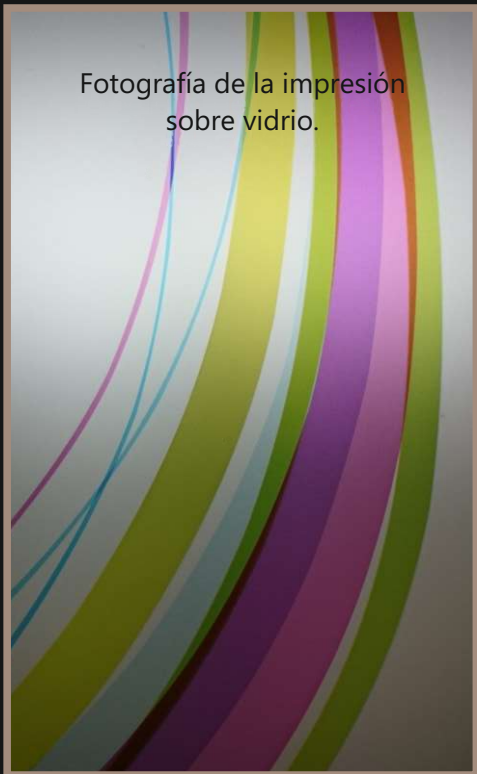

Puede modificarse el color debidamente detallado en el pedido.

[TONOS Y COLORES ORIENTATIVOS](#)

www.grabadosdelnorte.es

Ref. 2014 C

Fotografía de la impresión
sobre vidrio.

Impresión Digital sobre
vidrio mate.