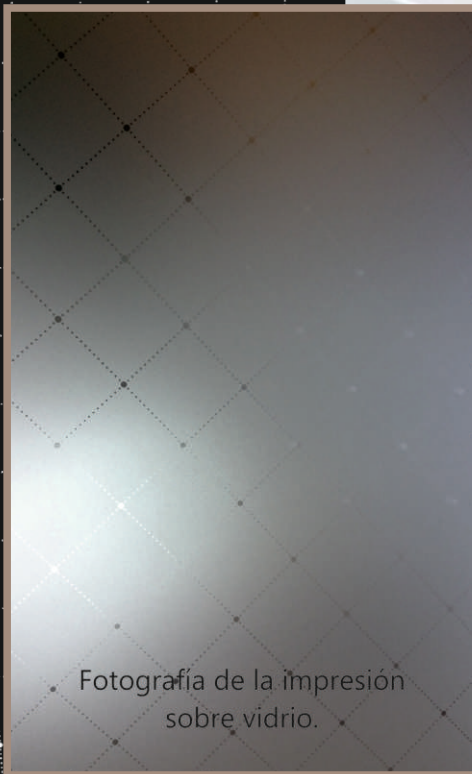

Ref. 2021 C - Marrón

Ref. 2021 C - Blanco

Ref. 2021 C - Marrón

Impresión Digital sobre vidrio mate.

Sugerencia de presentación, corresponde a un diseño digital.

Ref. 2021 C.- Marrón claro.

Ref. 2021 C.- Blanco

Puede modificarse el color debidamente detallado en el pedido.

[TONOS Y COLORES ORIENTATIVOS](#)

Fotografía de la impresión sobre vidrio.

Ref. 2022 C - Translúcido

Impresión Digital sobre vidrio mate.

Sugerencia de presentación, corresponde a un diseño digital.