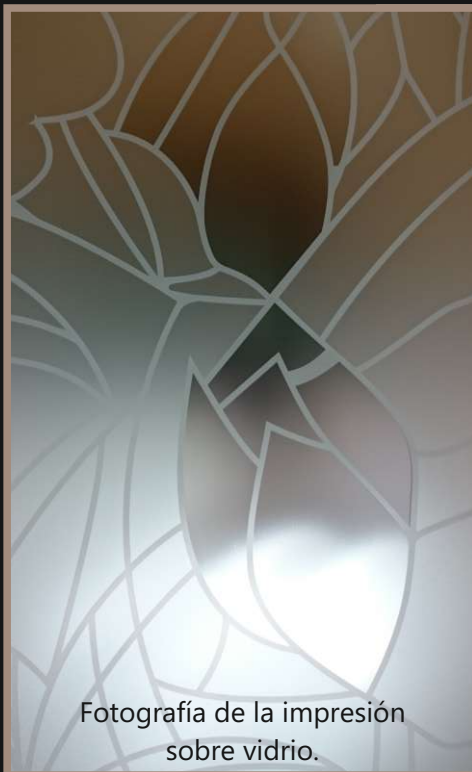

Fotografía de la impresión sobre vidrio.