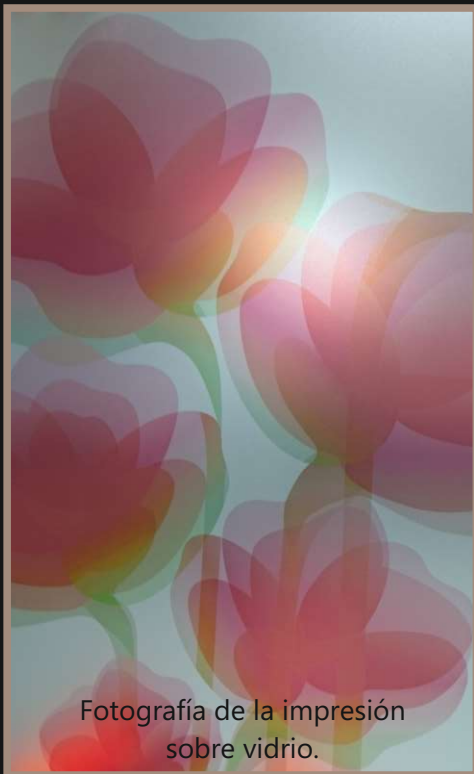

Impresión Digital sobre vidrio mate.

Sugerencia de presentación, corresponde a un diseño digital.

Ref. 2010 B.- Tonos rojizos y marrón.

Puede modificarse el color debidamente detallado en el pedido.

[TONOS Y COLORES ORIENTATIVOS](#)

www.grabadosdelnorte.es

Ref. 2010 B