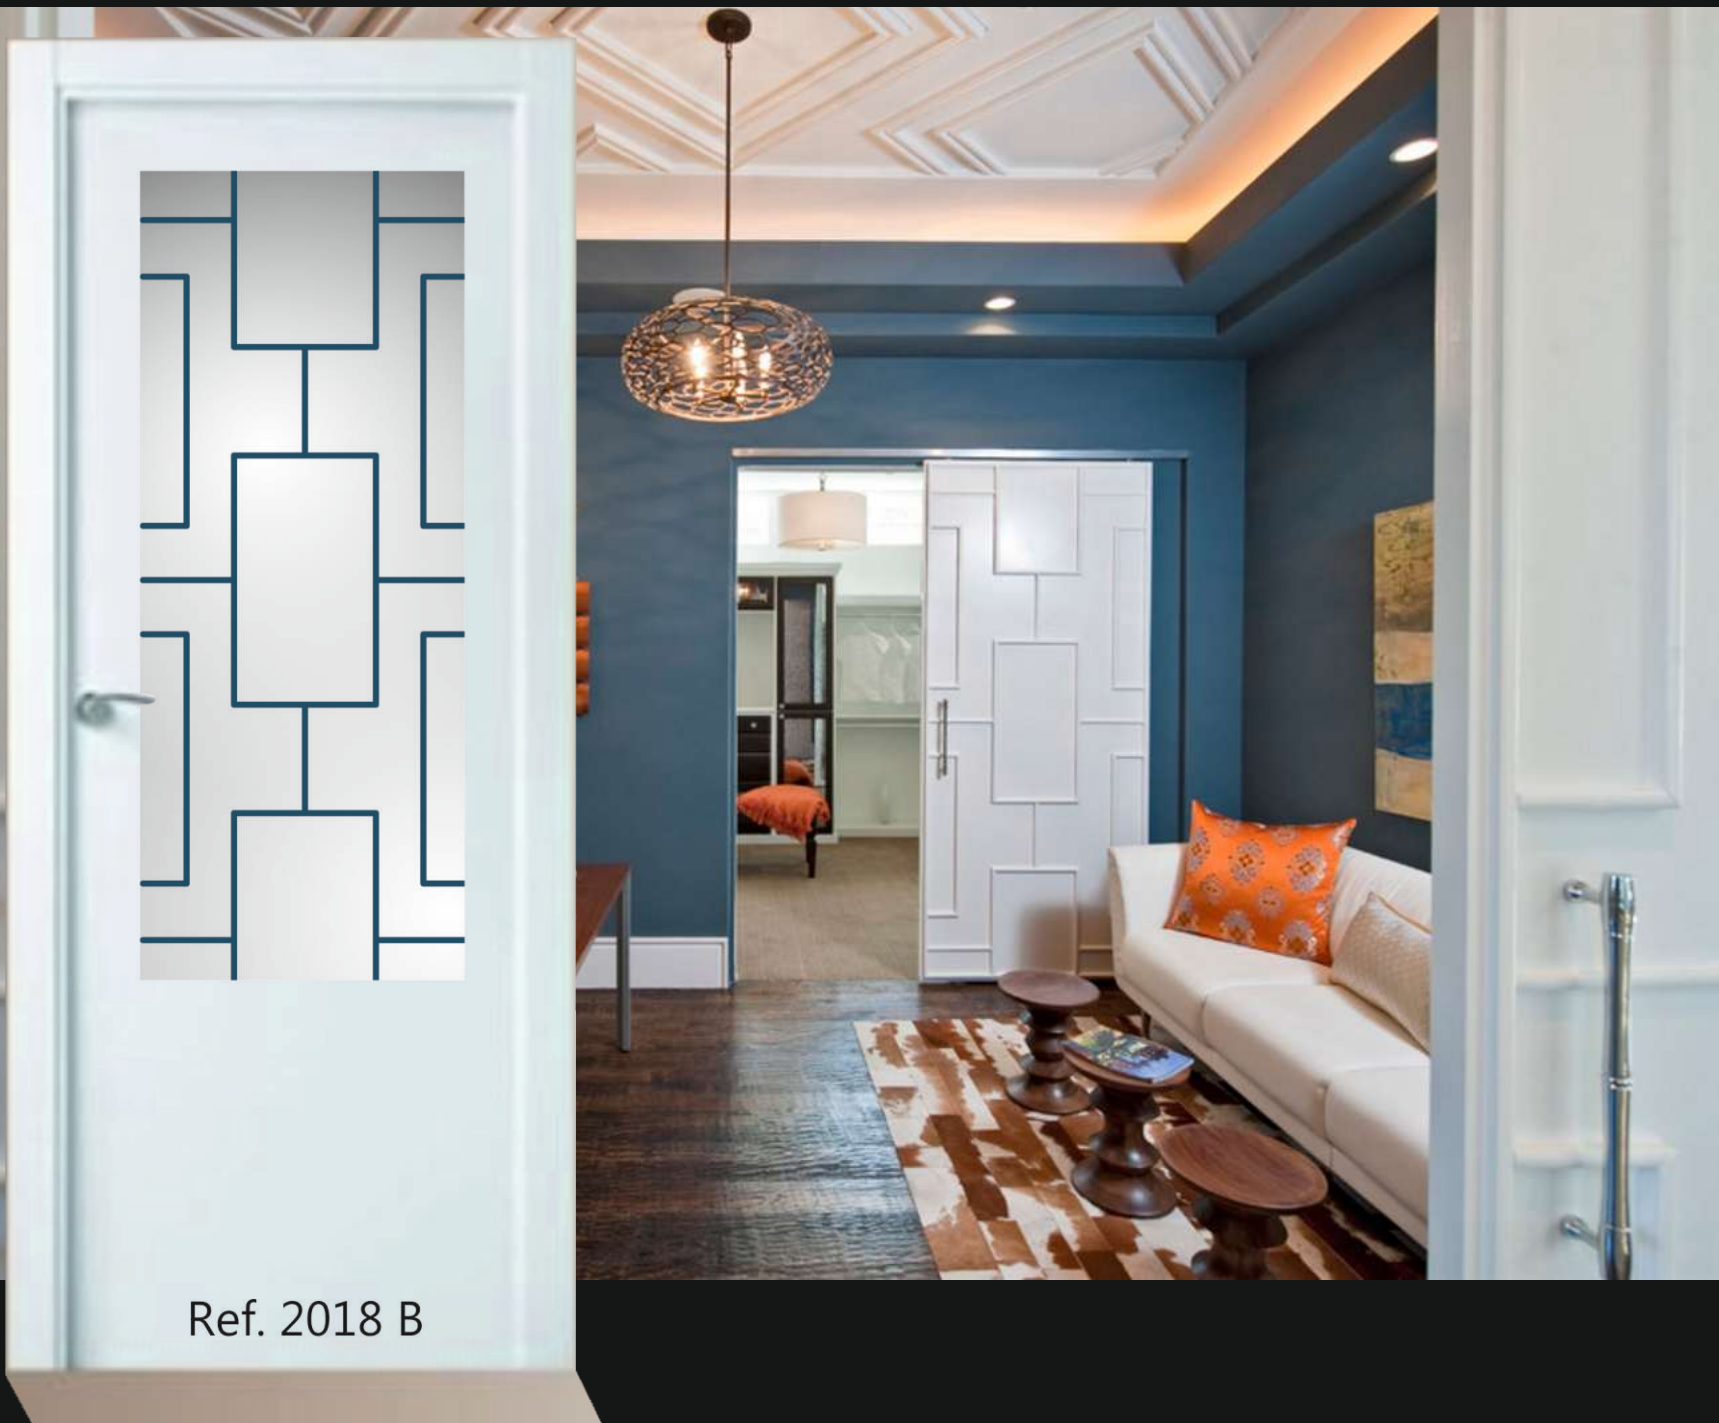

Ref. 2017 B - Negro

Impresión Digital sobre
vidrio mate.

Sugerencia de presentación,
corresponde a un
diseño digital.

Ref. 2018 B.- Color azul.

Puede modificarse el color
debidamente detallado en el
pedido.